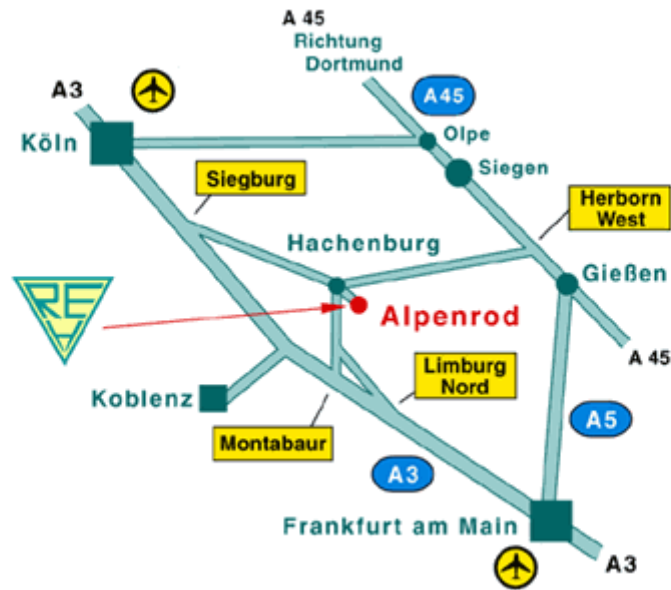

Anfahrt zu Rudnick & Enners

Wegbeschreibung ab Flughafen Frankfurt am Main

- auf die A3 in Richtung Köln
- 2. Abfahrt Limburg NORD auf die B49 in Richtung Siegen
- B54 abfahren in Richtung Siegen, Rennerod
- in Langendernbach (Kreuzung Ortsmitte) nach links abbiegen in Richtung Westerburg
- weiterfahren in Richtung Hachenburg
- nach ca. 15 km rechts abbiegen (Abfahrt Nistertal, Alpenrod)
- rechts abbiegen in Richtung Alpenrod
- in Alpenrod in Ortsmitte (Gasthaus "Zur Kaisereiche")
- rechts abbiegen in Richtung Hachenburg (abknickende Vorfahrtsstraße)
- nach ca. 500m rechts abbiegen in Richtung Gewerbegebiet
- im Gewerbegebiet erste Straße links.